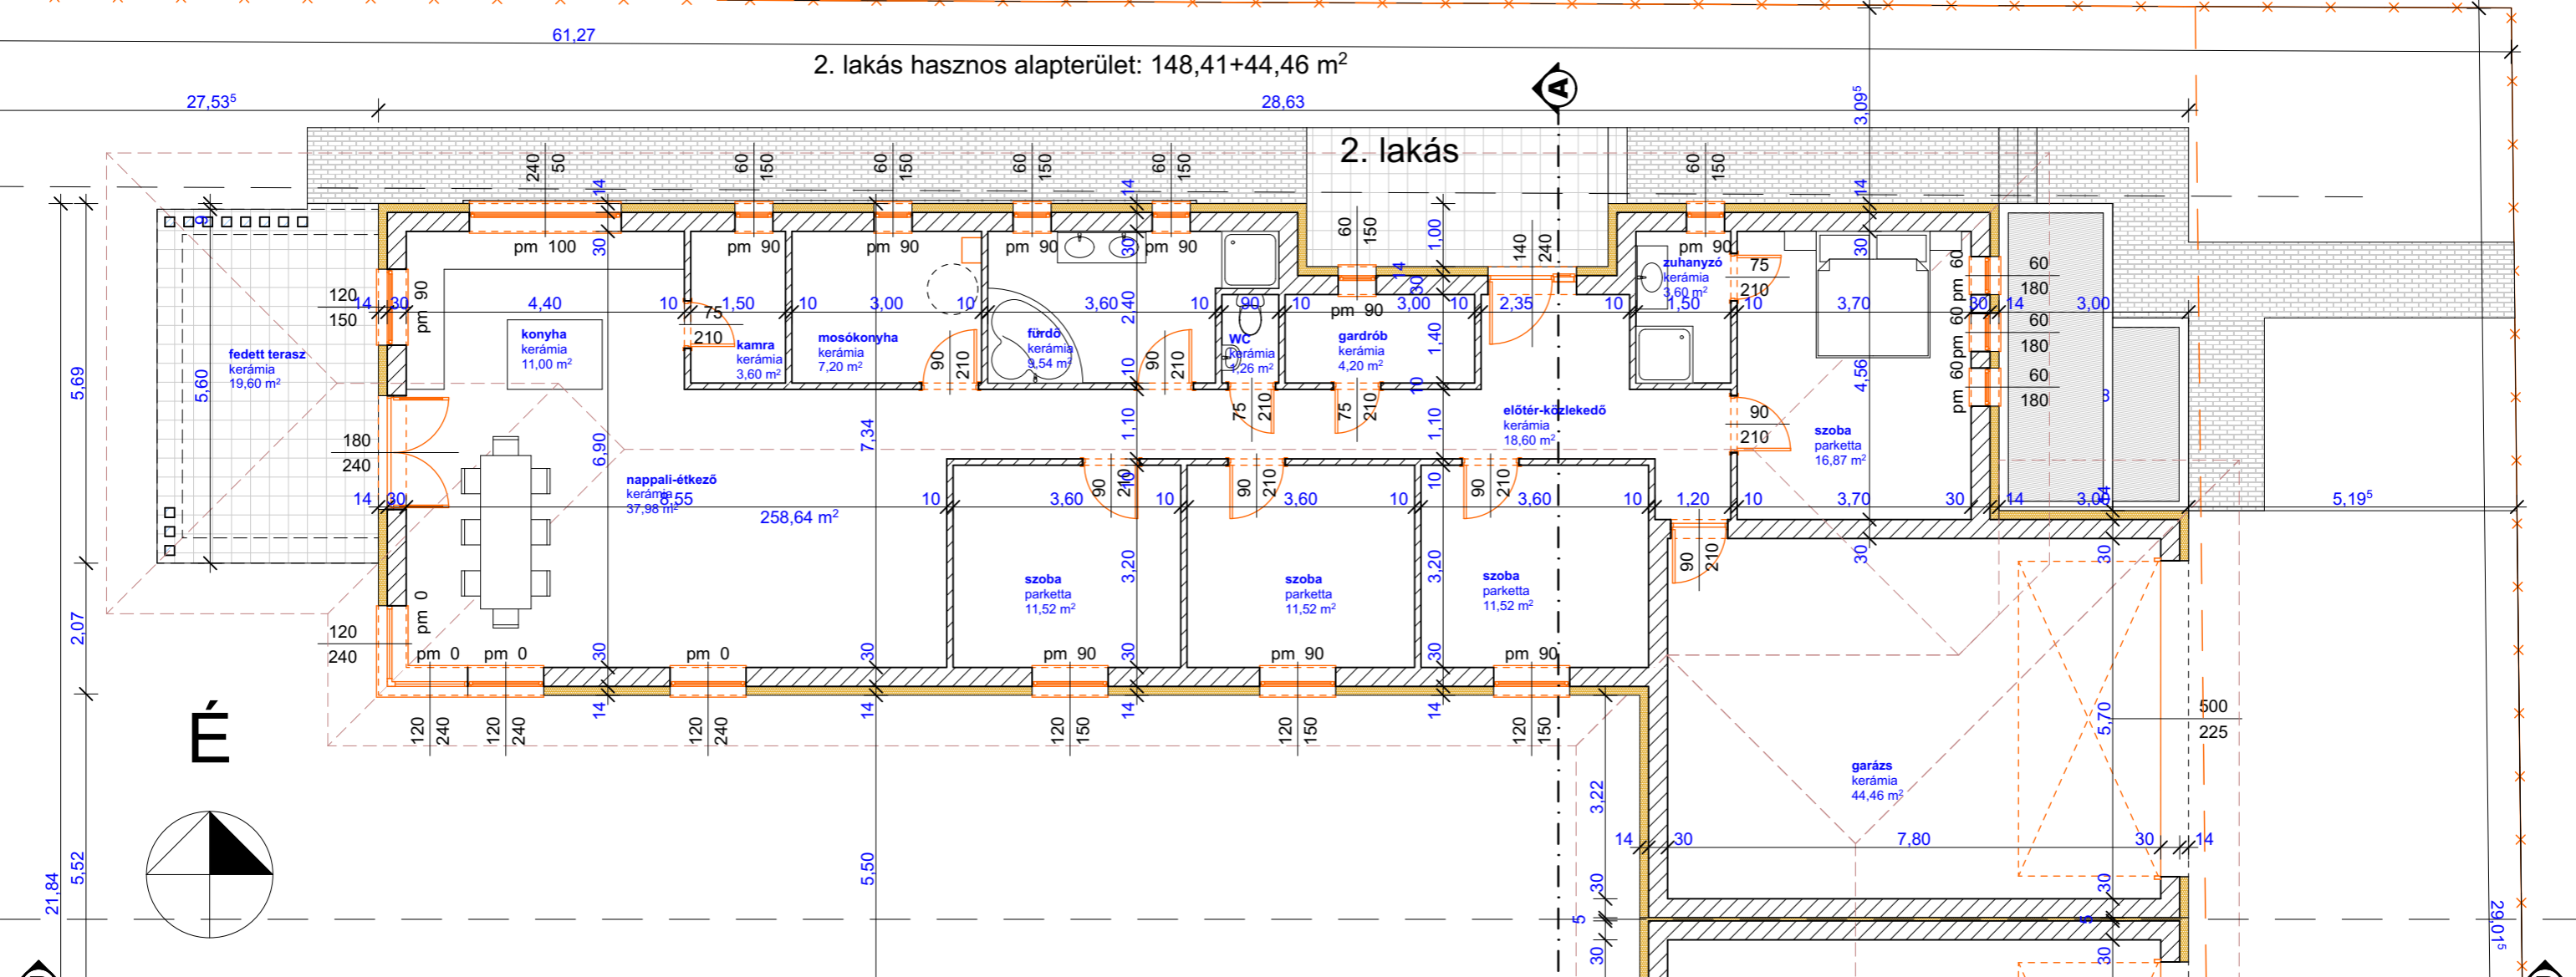

2. lakás hasznos alapterület: 148,41+44,46 m<sup>2</sup>

2. lakás

1. lakás hasznos alapterület: 149,62+44,46 m<sup>2</sup>

1. lakás