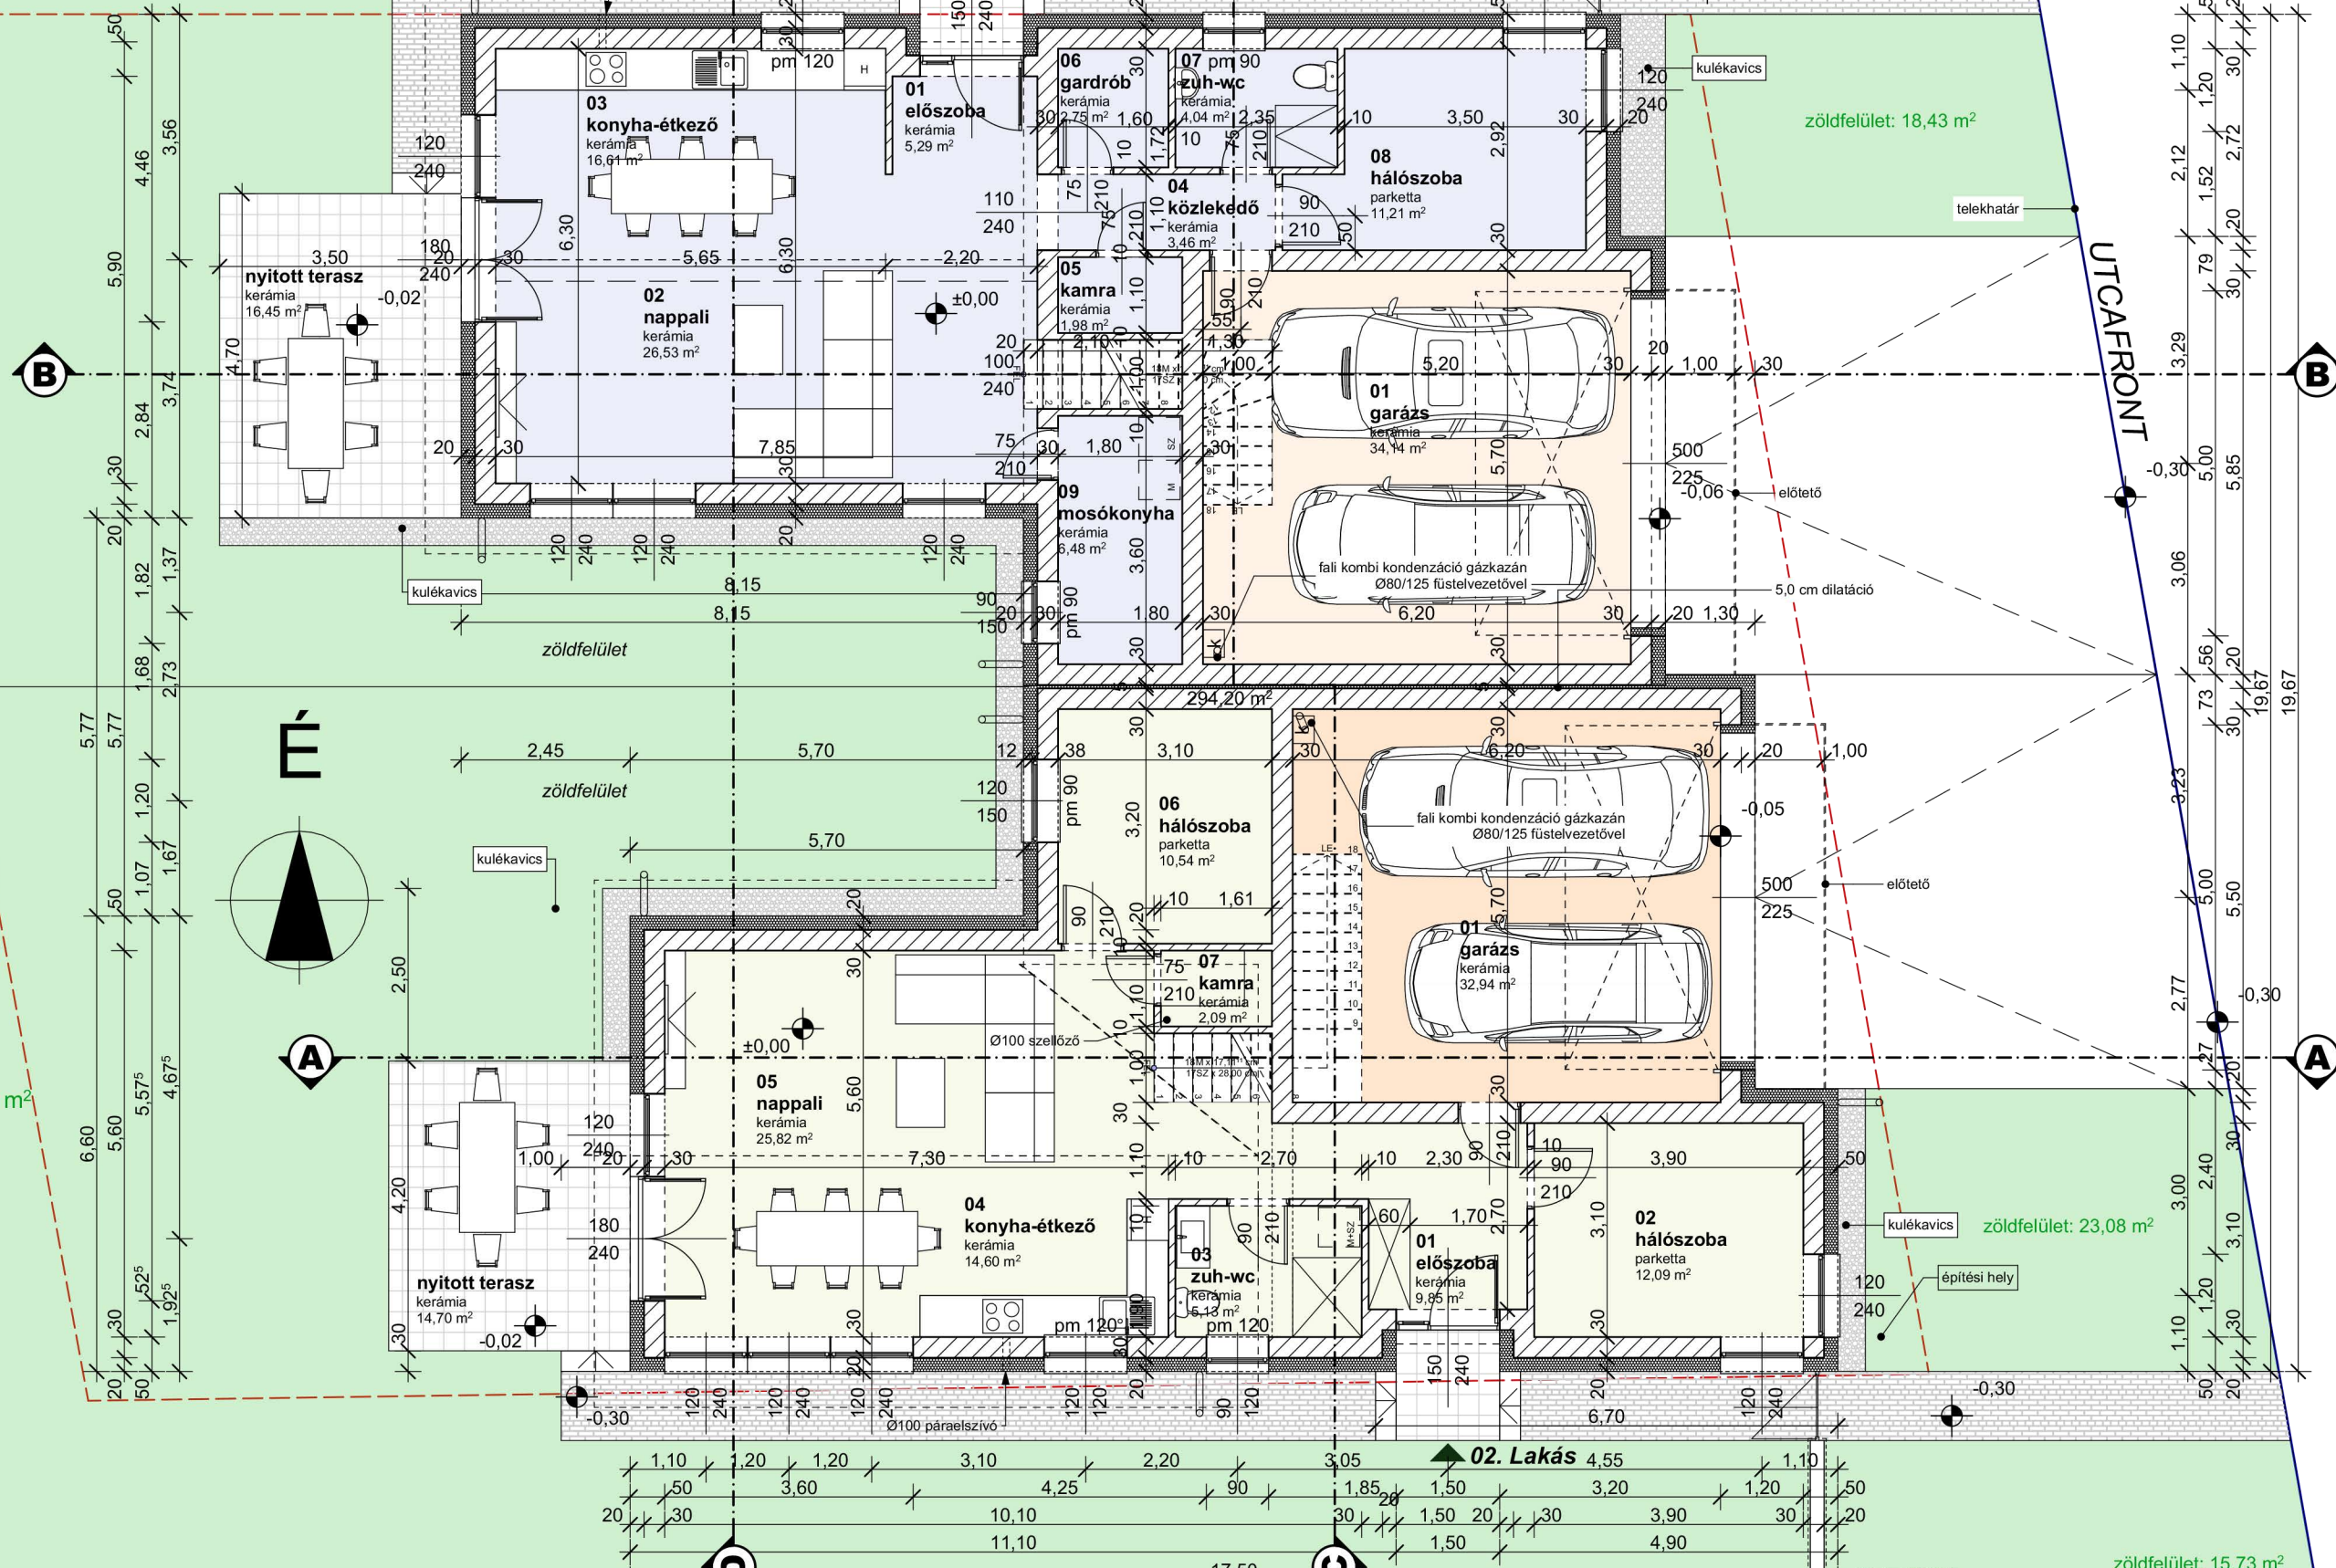

zöldfelület: 220,90 m²

zöldfelület: 13,31 m²

zöldfelület: 18,43 m²

zöldfelület: 238,56 m²

zöldfelület: 23,08 m²

zöldfelület: 15,73 m²

01. Lakás

02. Lakás

UTCAFELNÉL

telekhatár

zöldfelület

zöldfelület

építési hely

tervezett kerítés